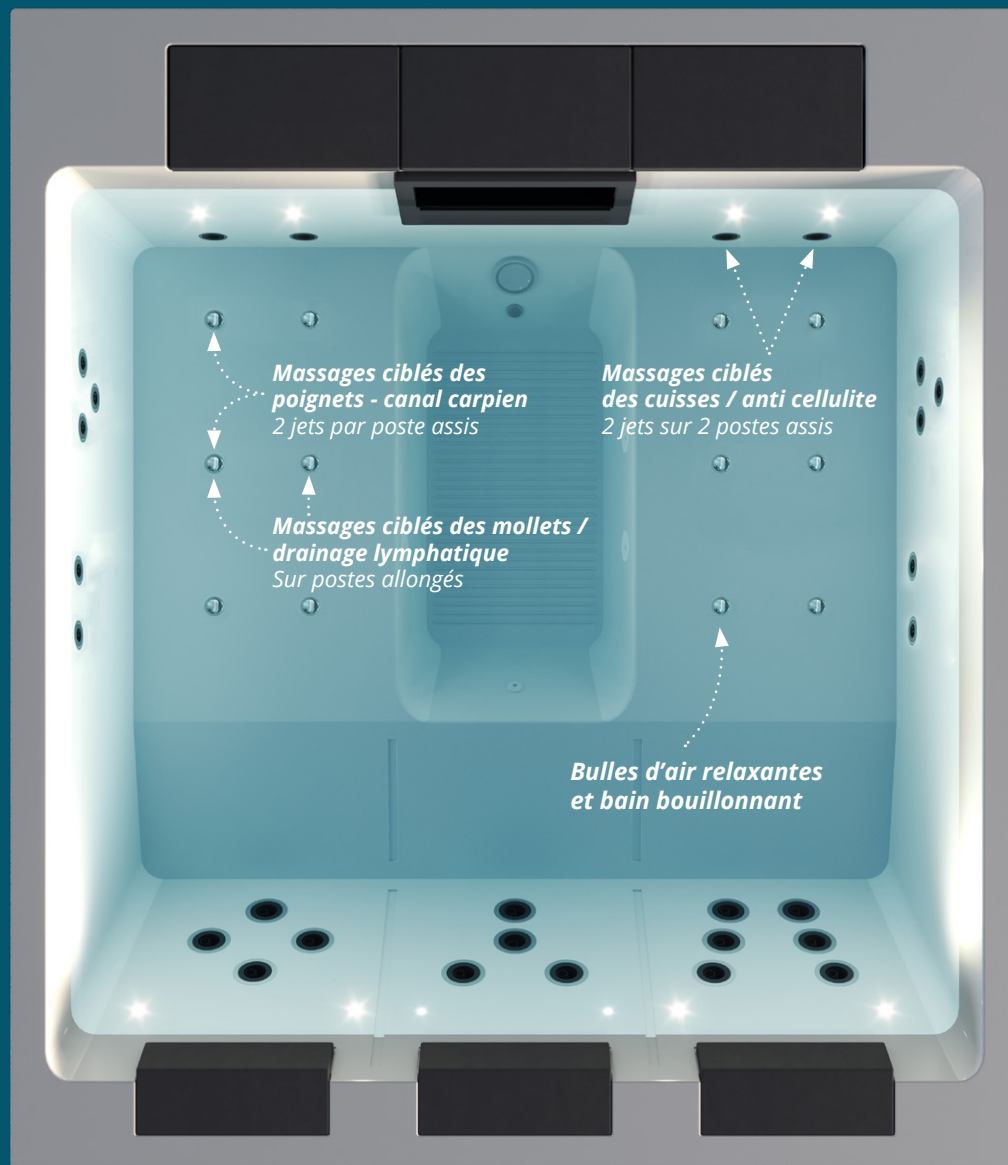

Un poste de massage Shiatsu est disponible selon les modèles pour faciliter la récupération sportive et soulager les tensions musculaires. Les spas sont équipés des jets Theramaax™ directionnels et rotatifs. Ils comportent une grille sur leur buse pour réduire la pression sur les parties mobiles et améliorer le débit. Ils optimisent ainsi les performances de massage.

### UNE ERGONOMIE ÉTUDIÉE POUR LE CONFORT

Chaque siège est conçu pour offrir une immersion complète du corps en harmonie avec l'agencement des jets pour des performances de massage supérieures. Dans les gammes "Essentiel" et "Confort" les appuie-tête Comfort Collar™ maintiennent la tête, tandis que les renforts latéraux assurent au corps la position idéale. Dans les gammes "Premium" et "Excellence", la technologie X-Series™ accentue la taille du siège pour une meilleure liberté de mouvement avec 4 jets alignés en dessous du coussin de l'appuie tête.

### UN ENTRETIEN FACILITÉ

Chaque spa est équipé d'un skimmer, retenant les débris et de cartouches filtrantes pour nettoyer l'eau et retenir les particules fines. Les cycles de filtration peuvent être programmés depuis le panneau de commande pour faciliter l'entretien du spa.