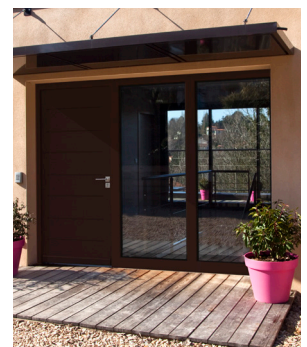

Blocs-portes d'entrée
de maison individuelle